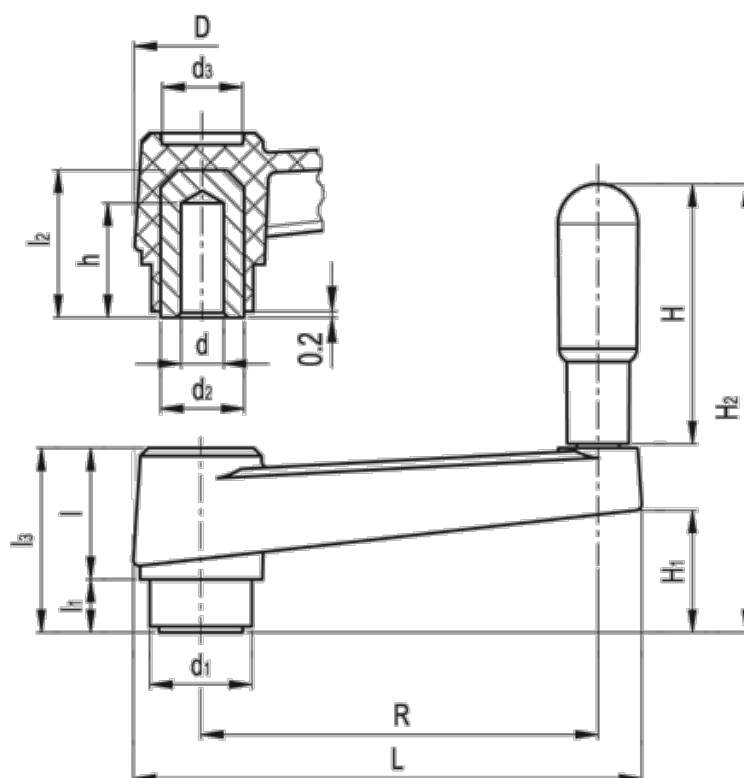

# Data Sheet

Article number: 2301044313  
Description: E+G Crank handle  
MT.100-AT

## Measures

D	= 34	H2	= 106
d1	= 24.0	l	= 30
d2	= 18	L	= 128
d3	= 21	l1	= 10
d H7	= 12	l2	= 31
H	= 65	l3	= 40
h	= 24	R	= 100
H1	= 24.5	Weight (g)	= 160